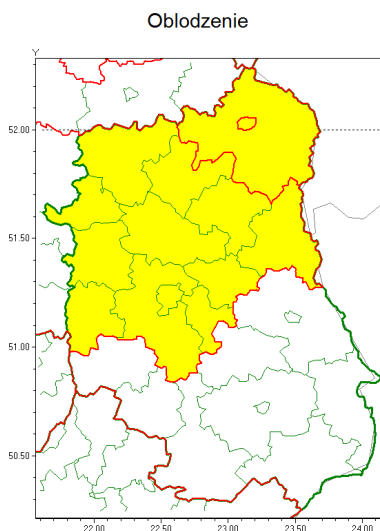

Zasięg ostrzeżenia w województwie

Ostrzeżenie meteorologiczne Nr 16

Nazwa biura	IMGW-PIB Centralne Biuro Prognoz Meteorologicznych - Wydział w Warszawie
Zjawisko/stopień zagrożenia	Oblodzenie/ 1
Obszar	województwo lubelskie powiat biały
Ważność	od godz. 09:00 dnia 04.02.2021 do godz. 13:00 dnia 04.02.2021
Przebieg	Prognozuje się zamarzanie mokrej nawierzchni dróg i chodników po opadach deszczu, deszczu ze śniegiem i mokrego śniegu. Temperatura minimalna około -2°C, temperatura minimalna gruntu około -3°C.
Prawdopodobieństwo wystąpienia zjawiska(%)	80%
Uwagi	Brak.
Dyrektor synoptyk IMGW-PIB	Michał Folwarski
Godzina i data wydania	godz. 22:36 dnia 03.02.2021
SMS	IMGW-PIB OSTRZEŻENIE: OBLODZENIE/1 lubelskie/biały od 09:00/04.02 do 13:00/04.02.2021 temp. min. do -2 st., przy gruncie do -3 st., lisko.