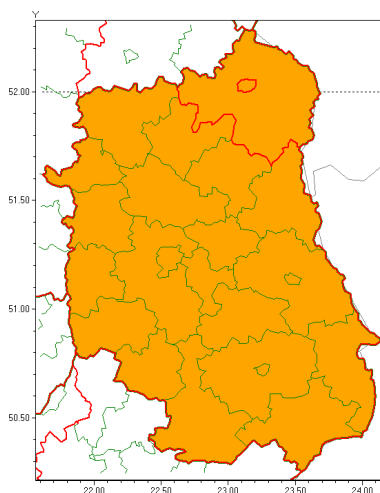

email: meteo.warszawa@imgw.pl

www: www.imgw.pl

Zasięg ostrzeżenia w województwie

Burze z gradem

Ostrzeżenie meteorologiczne Nr 54

Nazwa biura	IMGW-PIB Centralne Biuro Prognoz Meteorologicznych - Wydział w Warszawie
Zjawisko/stopień zagrożenia	Burze z gradem/ 2
Obszar	województwo lubelskie powiat biały
Ważność	od godz. 11:00 dnia 25.06.2021 do godz. 24:00 dnia 25.06.2021
Przebieg	Prognozowane są burze, którym miejscami będą towarzyszyć ulewne opady deszczu od 30 mm do 50 mm, lokalnie do 60 mm oraz porywy wiatru do około 100 km/h. Miejscami grad.
Prawdopodobieństwo wystąpienia zjawiska(%)	80%
Uwagi	Brak.
Dyrektor synoptyk IMGW-PIB	Dorota Pacocha
Godzina i data wydania	godz. 10:00 dnia 25.06.2021
SMS	IMGW-PIB OSTRZEŻENIE: BURZE Z GRADEM/2 lubelskie/biały od 11:00/25.06 do 24:00/25.06.2021 deszcz 60 mm, grad, porywy 100 km/h.