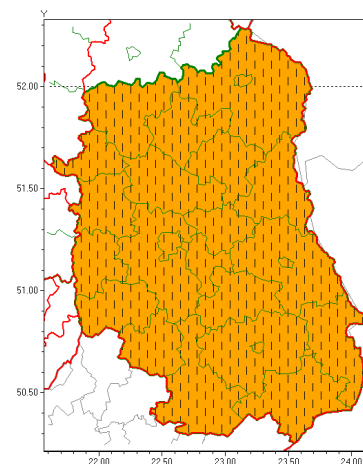

Zasięg ostrzeżeń w województwie

Burze z gradem
2021-06-24 11:54

Upał
2021-06-24 11:54

WOJEWÓDZTWO LUBELSKIE
OSTRZEŻENIA METEOROLOGICZNE ZBIORCZO NR 87
WYKAZ OBOWIAZUJĄCYCH OSTRZEŻEŃ
o godz. 11:54 dnia 24.06.2021

Zjawisko/Stopień zagrożenia	Upał/2 ZMIANA
Obszar (w nawiasie numer ostrzeżenia dla powiatu)	powiaty: bialski(50), Biała Podlaska(50), biłgorajski(53), Chełm(50), chełmski(50), hrubieszowski(49), janowski(52), krasnostawski(50), krańcicki(53), lubartowski(50), lubelski(52), Lublin(51), Łęczyski(51), łukowski(50), opolski(52), parczewski(50), puławski(49), radzyński(50), rycki(50), widnicki(50), tomaszowski(50), włodawski(50), zamojski(50), Zamość (50)
Ważność	od godz. 11:54 dnia 24.06.2021 do godz. 20:00 dnia 25.06.2021
Prawdopodobieństwo	90%
Przebieg	Prognozuje się dalsze występowanie upałów. Temperatura maksymalna w dzień od 28°C do 31°C. Temperatura minimalna w nocy od 17°C do 19°C.
SMS	IMGW-PIB OSTRZEŻENIA: UPAL/2 lubelskie (wszystkie powiaty) od 11:54/24.06 do 20:00/25.06.2021 temp. maks 31 st, temp min 17-19 st. Dotyczy powiatów: wszystkie powiaty.
RSO	Woj. lubelskie (wszystkie powiaty), IMGW-PIB wydał ostrzeżenie drugiego stopnia o upałach
Uwagi	Przedłużenie ważności ostrzeżenia.
Zjawisko/Stopień zagrożenia	Burze z gradem/2