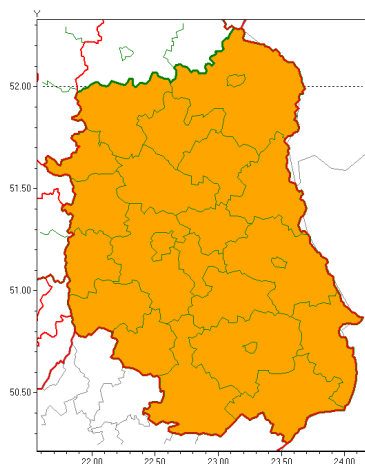

Zasięg ostrzeżeń w województwie

Burze z gradem
2021-06-24 11:54

Upał
2021-06-24 11:54

WOJEWÓDZTWO LUBELSKIE
OSTRZEŻENIA METEOROLOGICZNE ZBIORCZO NR 87
WYKAZ OBOWIAZUJĄCYCH OSTRZEŻEŃ
o godz. 11:54 dnia 24.06.2021

Zjawisko/Stopień zagrożenia	Upał/2 ZMIANA
Obszar (w nawiasie numer ostrzeżenia dla powiatu)	powiaty: bialski(50), Biała Podlaska(50), biłgorajski(53), Chełm(50), chełmski(50), hrubieszowski(49), janowski(52), krasnostawski(50), krańcicki(53), lubartowski(50), lubelski(52), Lublin(51), Łęczyski(51), łukowski(50), opolski(52), parczewski(50), puławski(49), radzyński(50), rycki(50), widnicki(50), tomaszowski(50), włodawski(50), zamojski(50), Zamość (50)
Ważność	od godz. 11:54 dnia 24.06.2021 do godz. 20:00 dnia 25.06.2021
Prawdopodobieństwo	90%
Przebieg	Prognozuje się dalsze występowanie upałów. Temperatura maksymalna w dzień od 28°C do 31°C. Temperatura minimalna w nocy od 17°C do 19°C.
SMS	IMGW-PIB OSTRZEŻENIA: UPAL/2 lubelskie (wszystkie powiaty) od 11:54/24.06 do 20:00/25.06.2021 temp. maks 31 st, temp min 17-19 st. Dotyczy powiatów: wszystkie powiaty.
RSO	Woj. lubelskie (wszystkie powiaty), IMGW-PIB wydał ostrzeżenie drugiego stopnia o upałach
Uwagi	Przedłużenie ważności ostrzeżenia.
Zjawisko/Stopień zagrożenia	Burze z gradem/2