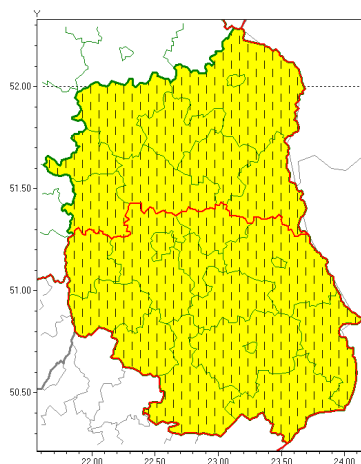

## Zasięg ostrzeżeń w województwie

Opady mrozzące  
2020-12-10 12:23

**WOJEWÓDZTWO LUBELSKIE**  
**OSTRZEŻENIA METEOROLOGICZNE ZBIORCZO NR 172**  
**WYKAZ OBSZARÓW Z UCZESTWILIENIEM W OSTRZEŻENIU**  
**o godz. 12:23 dnia 10.12.2020**

<b>Zjawisko/Stopień zagrożenia</b>	Opady mrozzące/1 ZMIANA
<b>Obszar (w nawiasie numer ostrzeżenia dla powiatu)</b>	powiaty: bialski(99), Biała Podlaska(99), lubartowski(98), łukowski(99), parczewski(96), puławski(100), radzyński(97), rycki(99), włodawski(100)
<b>Ważność</b>	od godz. 13:00 dnia 10.12.2020 do godz. 03:00 dnia 11.12.2020
<b>Prawdopodobieństwo</b>	80%
<b>Przebieg</b>	Prognozuje się wystąpienie słabych opadów mrozzącego deszczu i deszczu ze śniegiem, lokalnie mroźki, powodujących gołoledź. Strefa opadów stopniowo przemieszcza się z południa na północ.
<b>SMS</b>	IMGW-PIB OSTRZEŻENIA: MROZĄCE OPADY/1 lubelskie (9 powiatów) od 13:00/10.12 do 03:00/11.12.2020 mrozzące opady, drogi liskie. Dotyczy powiatów: bialski, Biała Podlaska, lubartowski, łukowski, parczewski, puławski, radzyński, rycki i włodawski.
<b>RSO</b>	Woj. lubelskie (9 powiatów), IMGW-PIB wydał ostrzeżenie pierwszego stopnia o opadach mrozzących
<b>Uwagi</b>	Przedłużenie okresu ważności.
<b>Zjawisko/Stopień zagrożenia</b>	Opady mrozzące/1 ZMIANA
<b>Obszar (w nawiasie numer ostrzeżenia dla powiatu)</b>	powiaty: biłgorajski(107), Chełm(105), chełmski(105), hrubieszowski(105), janowski(104), krasnostawski(105), kraśnicki(100), lubelski(101), Lublin(101), Łęczyński(101), opolski(100), widnicki(99), tomaszowski(105), zamojski(105), Zamość (105)