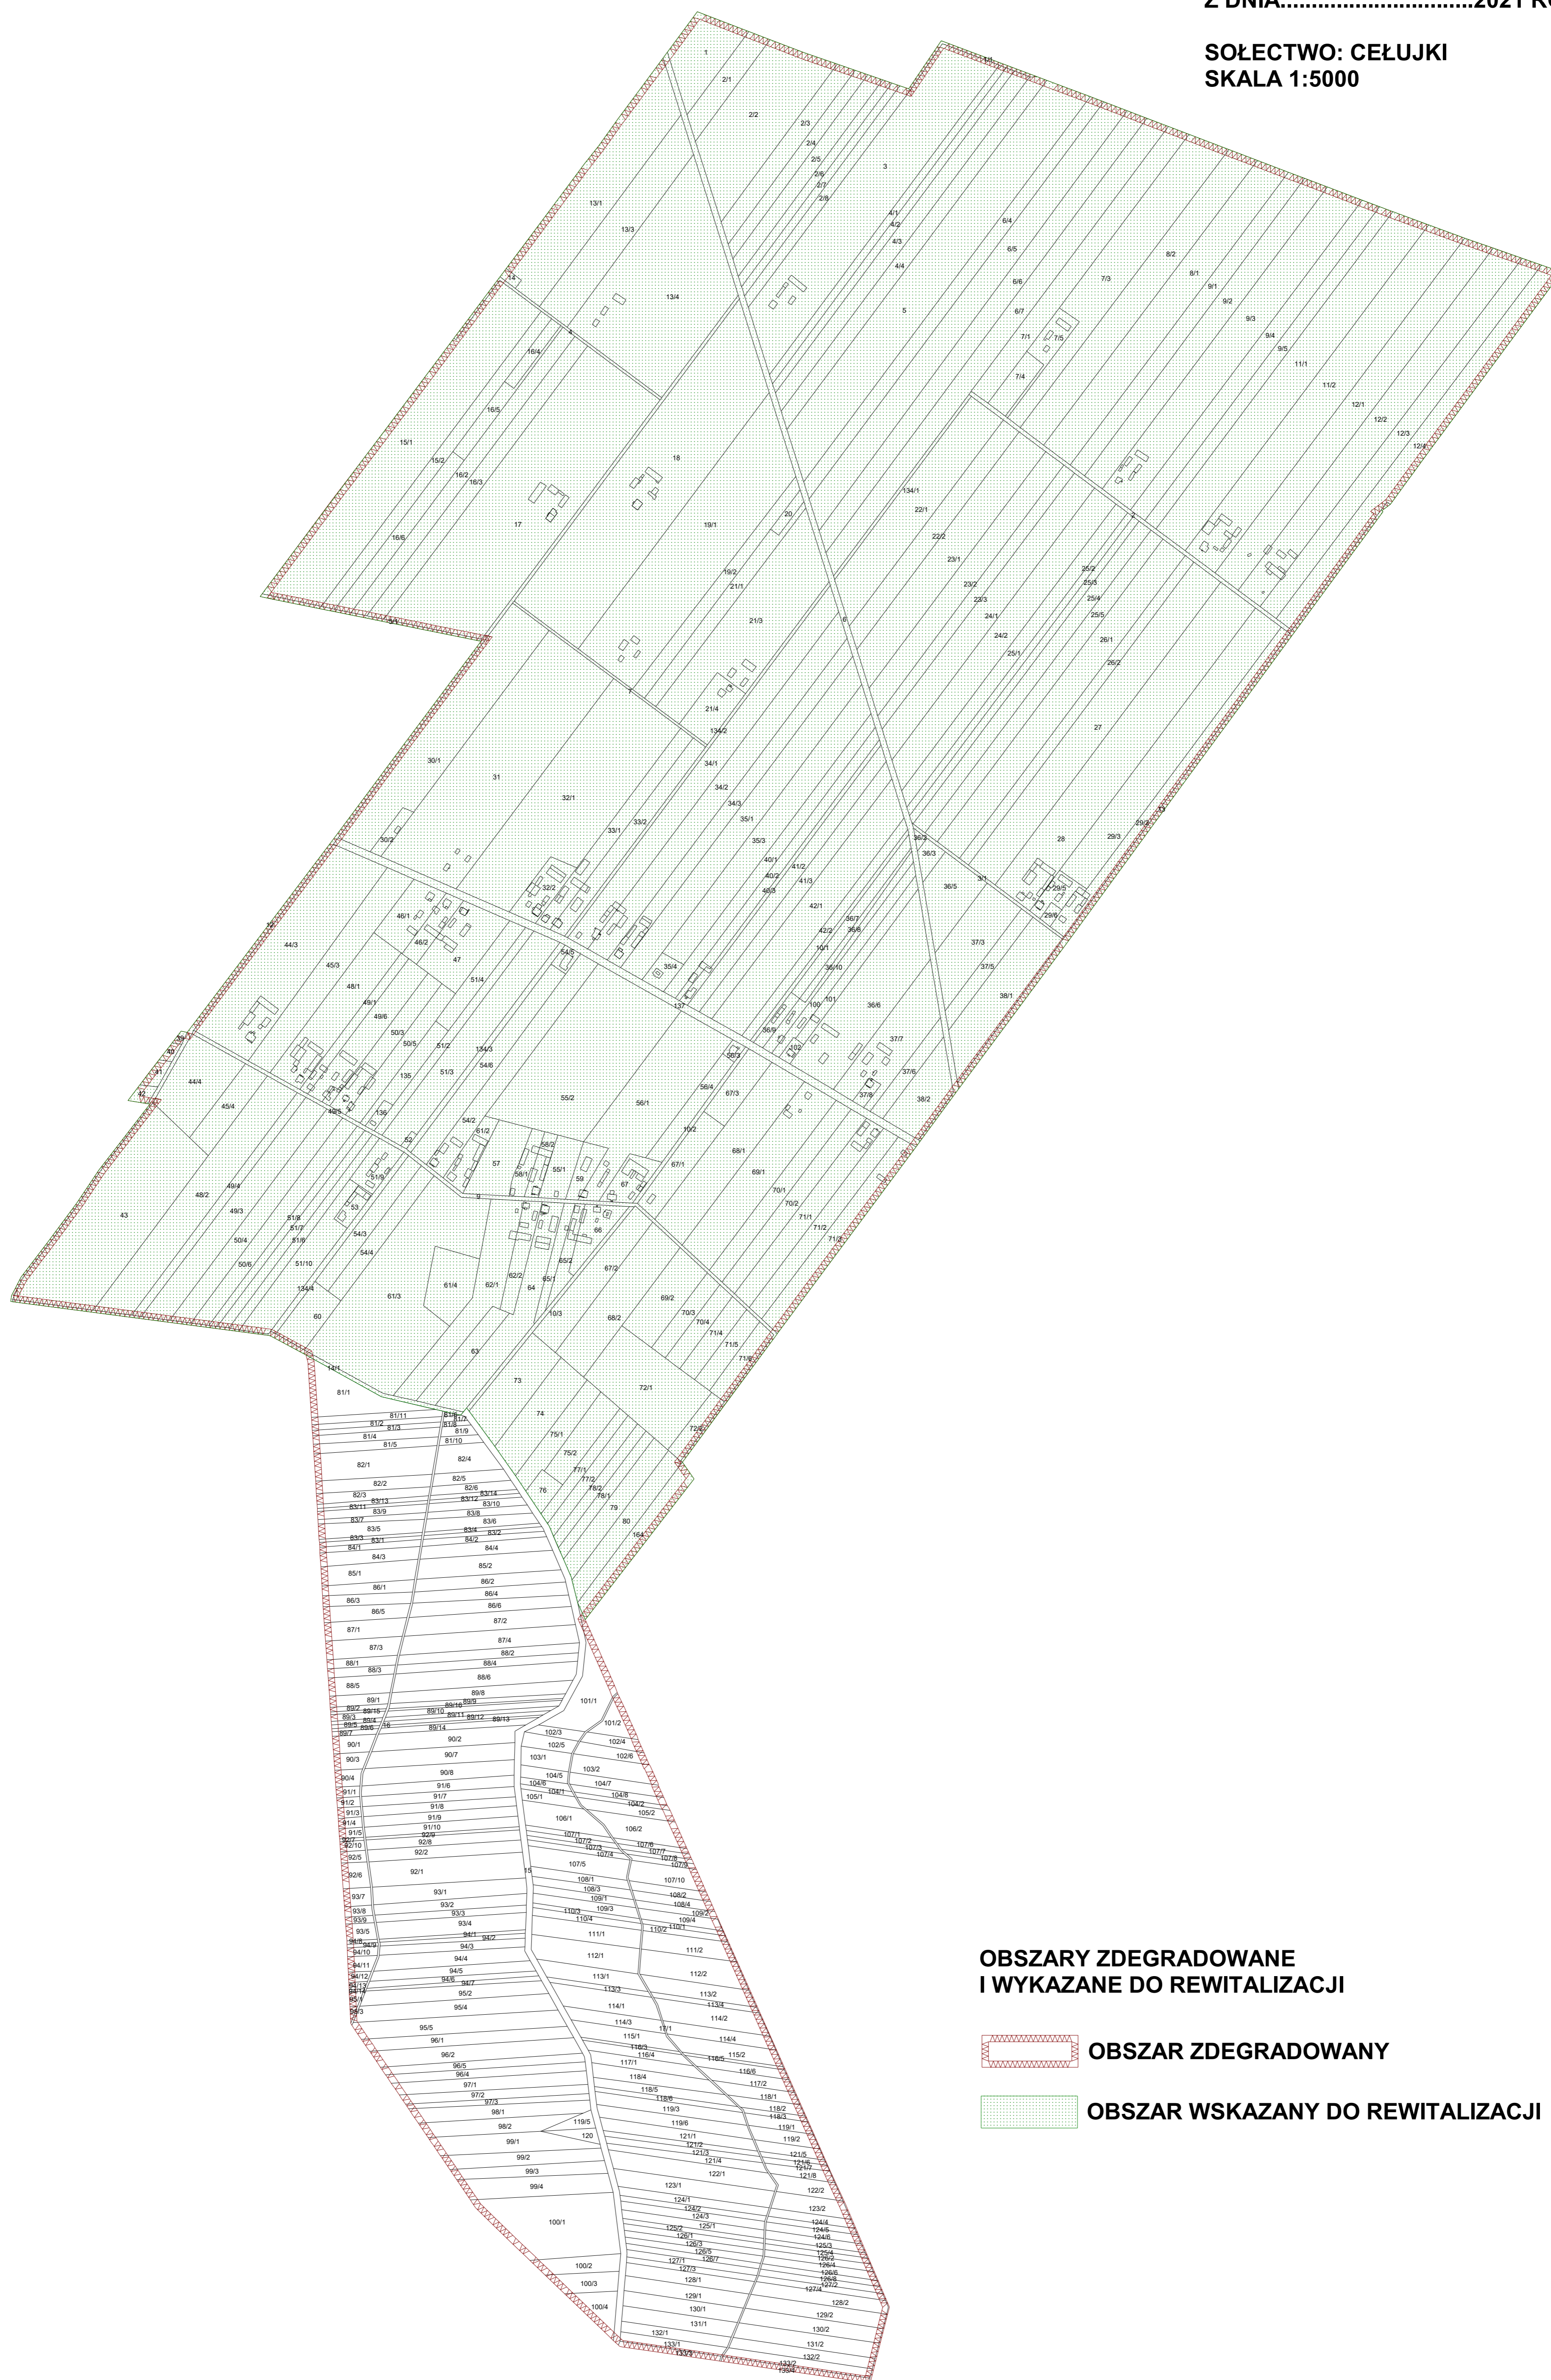

SOŁECTWO: CEŁUJKI  
SKALA 1:5000

**OBSZARY ZDEGRADOWANE  
I WYKAZANE DO REWITALIZACJI**

 **OBSZAR ZDEGRADOWANY**

 **OBSZAR WSKAZANY DO REWITALIZACJI**