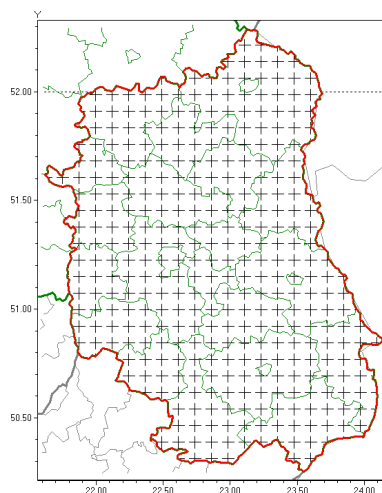

email: meteo.warszawa@imgw.pl

www: www.imgw.pl

Zasięg komunikatu w województwie

Opady mroźne

Komunikat meteorologiczny z godz. 06:05 dnia 25.01.2022

Nazwa biura	IMGW-PIB Centralne Biuro Prognoz Meteorologicznych - Wydział w Warszawie
Zjawiska	Opady mroźne
Obszar	województwo lubelskie powiaty: bialski, Biała Podlaska, biłgorajski, Chełm, chełmski, hrubieszowski, janowski, krasnostawski, krańcowy, lubartowski, lubelski, Lublin, Łęczycki, łukowski, opolski, parczewski, puławski, radzyński, rycki, widnicki, tomaszowski, włodawski, zamojski, Zamość
Sytuacja meteorologiczna	Nadal obserwuje się opady mroźne. W ciągu najbliższych godzin będą one utrzymywały się, powinny zaniknąć przed południem.
Uwagi	Komunikat przygotowany na podstawie danych z systemów teledetekcji atmosfery oraz sieci pomiarowo-obszernych IMGW-PIB. Lokalnie zjawiska mogą mieć inny przebieg niż opisany.
Dyrektor synoptyk IMGW-PIB	Ilona Bazyluk
Godzina i data wydania	godz. 06:05 dnia 25.01.2022