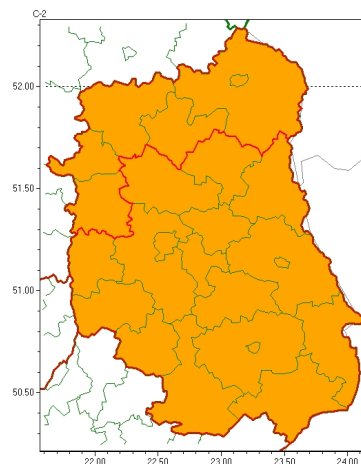

Zasięg ostrzeżeń w województwie

Burze z gradem
2023-08-04 12:22

Upał
2023-08-04 12:22

WOJEWÓDZTWO LUBELSKIE OSTRZEŃNIA METEOROLOGICZNE ZBIORCZO NR 139 WYKAZ OBOWIĄZUJĄCYCH OSTRZEŃNIEŃ o godz. 12:22 dnia 04.08.2023

Zjawisko/Stopień zagrożenia	Upał/2
Obszar (w nawiasie numer ostrzeżenia dla powiatu)	powiaty: bialski(59), Biała Podlaska(59), biłgorajski(71), Chełm(64), chełmski(64), hrubieszowski(72), janowski(70), krasnostawski(69), krańicki(65), lubartowski(59), lubelski(62), Lublin(62), Łęczyński(60), łukowski(59), opolski(59), parczewski(58), puławski(58), radzyński(57), rycki(58), widnicki(64), tomaszowski(74), włodawski(62), zamojski(74), Zamość (74)
Ważność	od godz. 10:00 dnia 05.08.2023 do godz. 20:00 dnia 06.08.2023
Prawdopodobieństwo	70%
Przebieg	Prognozuje się upały. Temperatura maksymalna w dzień od 30°C do 32°C. Temperatura minimalna w nocy od 18°C do 20°C.
SMS	IMGW-PIB OSTRZEŻENIA: UPAL/2 lubelskie (wszystkie powiaty) od 10:00/05.08 do 20:00/06.08.2023 temp. maks 32 st, temp min 20 st. Dotyczy powiatów: wszystkie powiaty.
RSO	Woj. lubelskie (wszystkie powiaty), IMGW-PIB wydał ostrzeżenie drugiego stopnia o upałach
Uwagi	Ze względu na dynamiczną sytuację, ostrzeżenia mogą być aktualizowane.
Zjawisko/Stopień zagrożenia	Burze z gradem/2
Obszar (w nawiasie numer ostrzeżenia dla powiatu)	powiaty: biłgorajski(70), Chełm(63), chełmski(63), hrubieszowski(71), janowski(69), krasnostawski(68), krańicki(64), lubartowski(58), lubelski(61), Lublin(61), Łęczyński(59), opolski(58), parczewski(57), widnicki(63), tomaszowski(73), włodawski(61), zamojski(73), Zamość (73)
Ważność	od godz. 18:00 dnia 04.08.2023 do godz. 16:00 dnia 05.08.2023