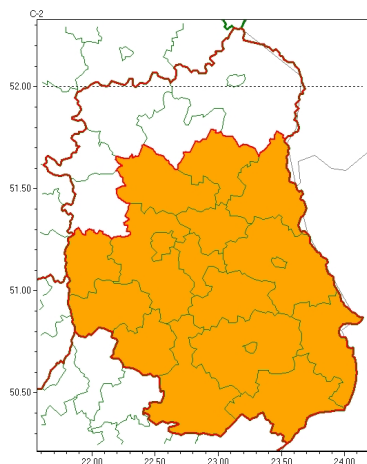

Zasięg ostrzeżeń w województwie

Burze z gradem
2023-08-04 12:22

Upał
2023-08-04 12:22

WOJEWÓDZTWO LUBELSKIE OSTRZEŃNIA METEOROLOGICZNE ZBIORCZO NR 139 WYKAZ OBOWIĄZUJĄCYCH OSTRZEŃNIEŃ o godz. 12:22 dnia 04.08.2023

Zjawisko/Stopień zagrożenia	Upał/2
Obszar (w nawiasie numer ostrzeżenia dla powiatu)	powiaty: bialski(59), Biała Podlaska(59), biłgorajski(71), Chełm(64), chełmski(64), hrubieszowski(72), janowski(70), krasnostawski(69), krańicki(65), lubartowski(59), lubelski(62), Lublin(62), Łęczyński(60), łukowski(59), opolski(59), parczewski(58), puławski(58), radzyński(57), rycki(58), widnicki(64), tomaszowski(74), włodawski(62), zamojski(74), Zamość (74)
Ważność	od godz. 10:00 dnia 05.08.2023 do godz. 20:00 dnia 06.08.2023
Prawdopodobieństwo	70%
Przebieg	Prognozuje się upały. Temperatura maksymalna w dzień od 30°C do 32°C. Temperatura minimalna w nocy od 18°C do 20°C.
SMS	IMGW-PIB OSTRZEŻENIA: UPAL/2 lubelskie (wszystkie powiaty) od 10:00/05.08 do 20:00/06.08.2023 temp. maks 32 st, temp min 20 st. Dotyczy powiatów: wszystkie powiaty.
RSO	Woj. lubelskie (wszystkie powiaty), IMGW-PIB wydał ostrzeżenie drugiego stopnia o upałach
Uwagi	Ze względu na dynamiczną sytuację, ostrzeżenia mogą być aktualizowane.
Zjawisko/Stopień zagrożenia	Burze z gradem/2
Obszar (w nawiasie numer ostrzeżenia dla powiatu)	powiaty: biłgorajski(70), Chełm(63), chełmski(63), hrubieszowski(71), janowski(69), krasnostawski(68), krańicki(64), lubartowski(58), lubelski(61), Lublin(61), Łęczyński(59), opolski(58), parczewski(57), widnicki(63), tomaszowski(73), włodawski(61), zamojski(73), Zamość (73)
Ważność	od godz. 18:00 dnia 04.08.2023 do godz. 16:00 dnia 05.08.2023