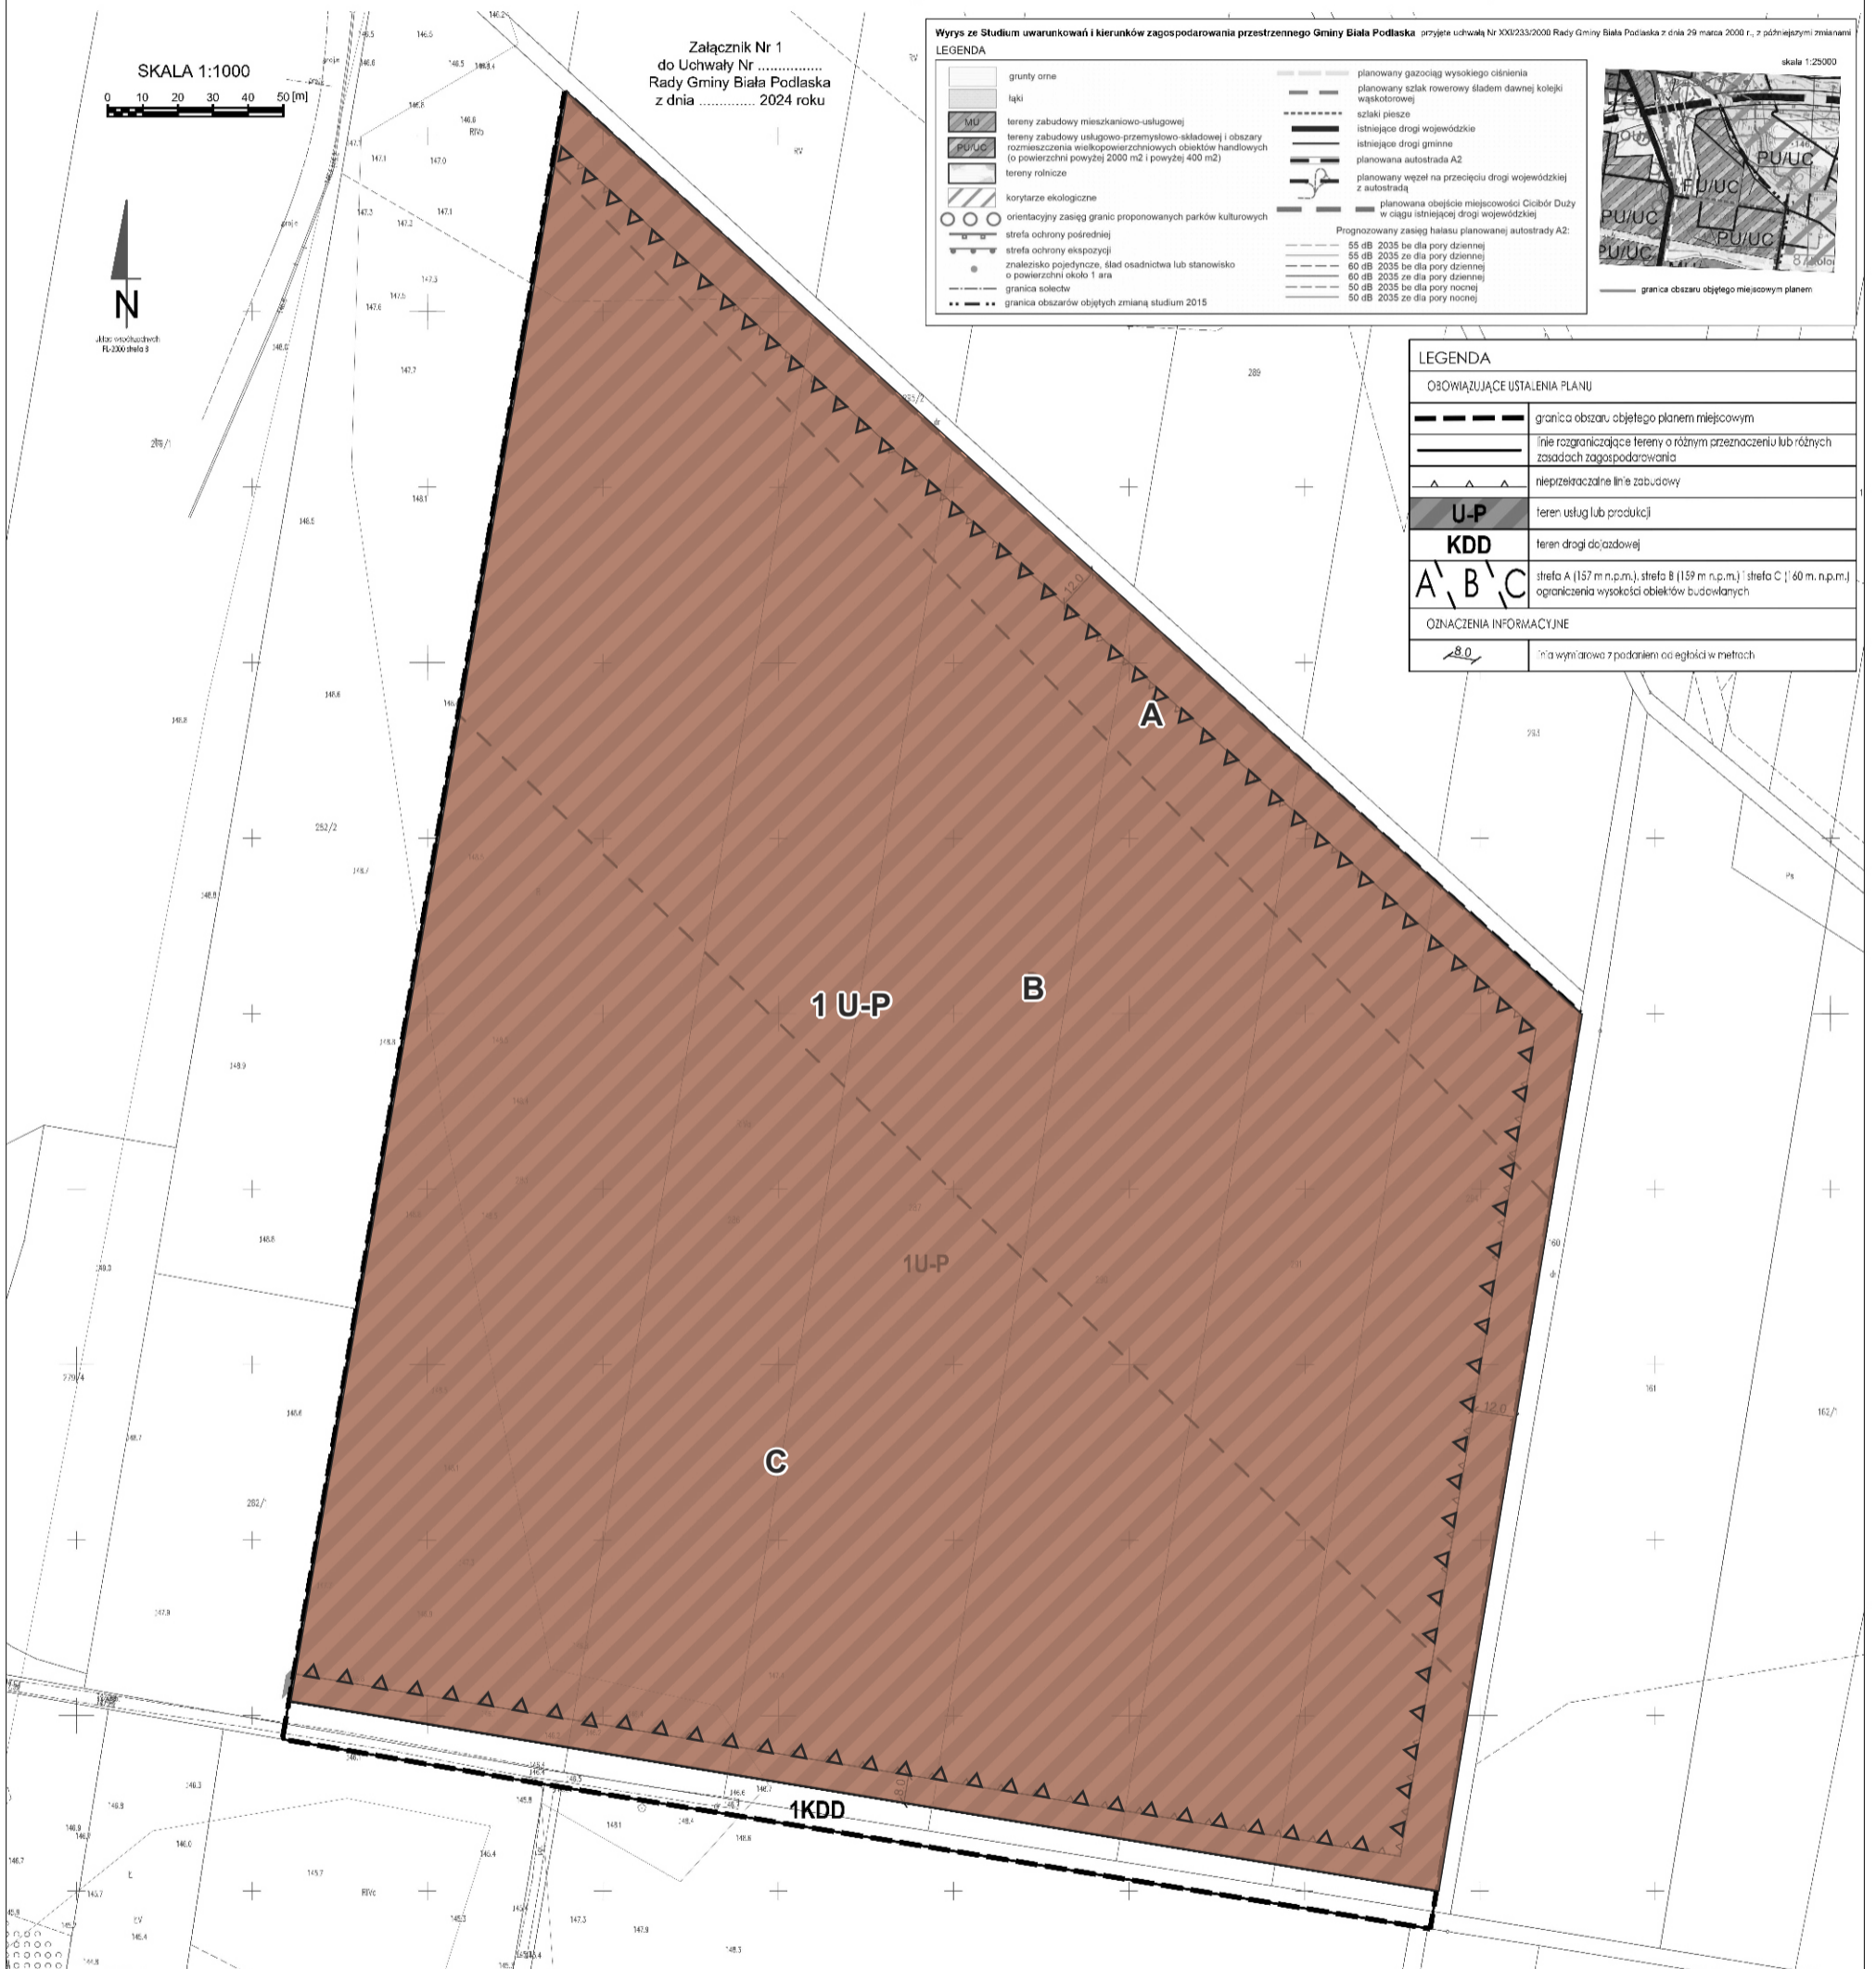

# PROGNOZA ODDZIAŁYWANIA NA ŚRODOWISKO

PROJEKTU MIEJSCOWEGO PLANU ZAGOSPODAROWANIA PRZESTRZENNEGO  
GMINY BIAŁA PODLASKA OBEJMUJĄCEGO FRAGMENT MIEJSCOWOŚCI  
CICIBÓR DUŻY

## MIEJSCOWY PLAN ZAGOSPODAROWANIA PRZESTRZENNEGO OBEJMUJĄCY FRAGMENT MIEJSCOWOŚCI CICIBÓR DUŻY, GMINA BIAŁA PODLASKA

Rysunek miejscowego planu zagospodarowania przestrzennego sporządzono na ko

### OBSZARY, NA KTÓRYCH PROGNOZOWANE SKUTKI WPŁYWU USTALEŃ PROJEKTU PLANU:

Mogą wywołać zagrożenia dla środowiska, które będą zminimalizowane poprzez sposób zagospodarowania zapisany w planie jak:

- wyznaczenie linii zabudowy